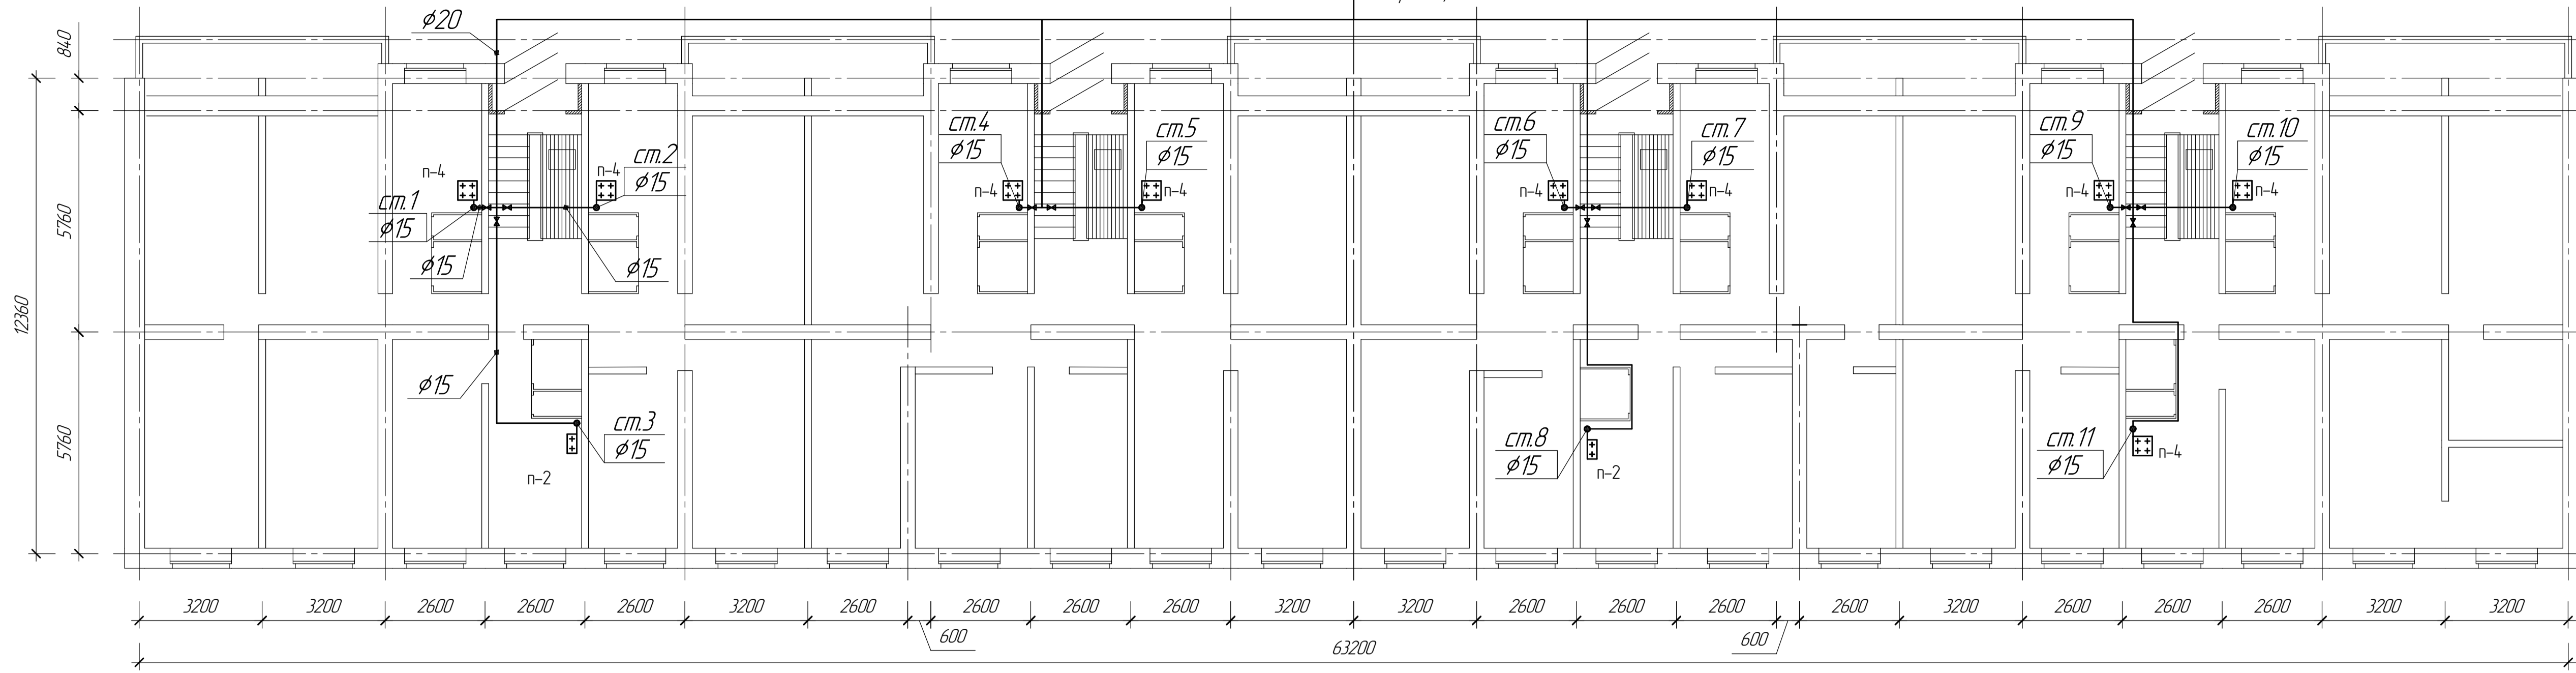

План первого этажа

Из сети дворового газопровода $\phi 38$

План типового этажа

АксонOMETРИЧЕСКАЯ СХЕМА

Изм.	Колуч.	Лист	№Экз.	Подп.	Дата

2907.2006.187.00

Лист № подл. План и список. Экз. инв. №