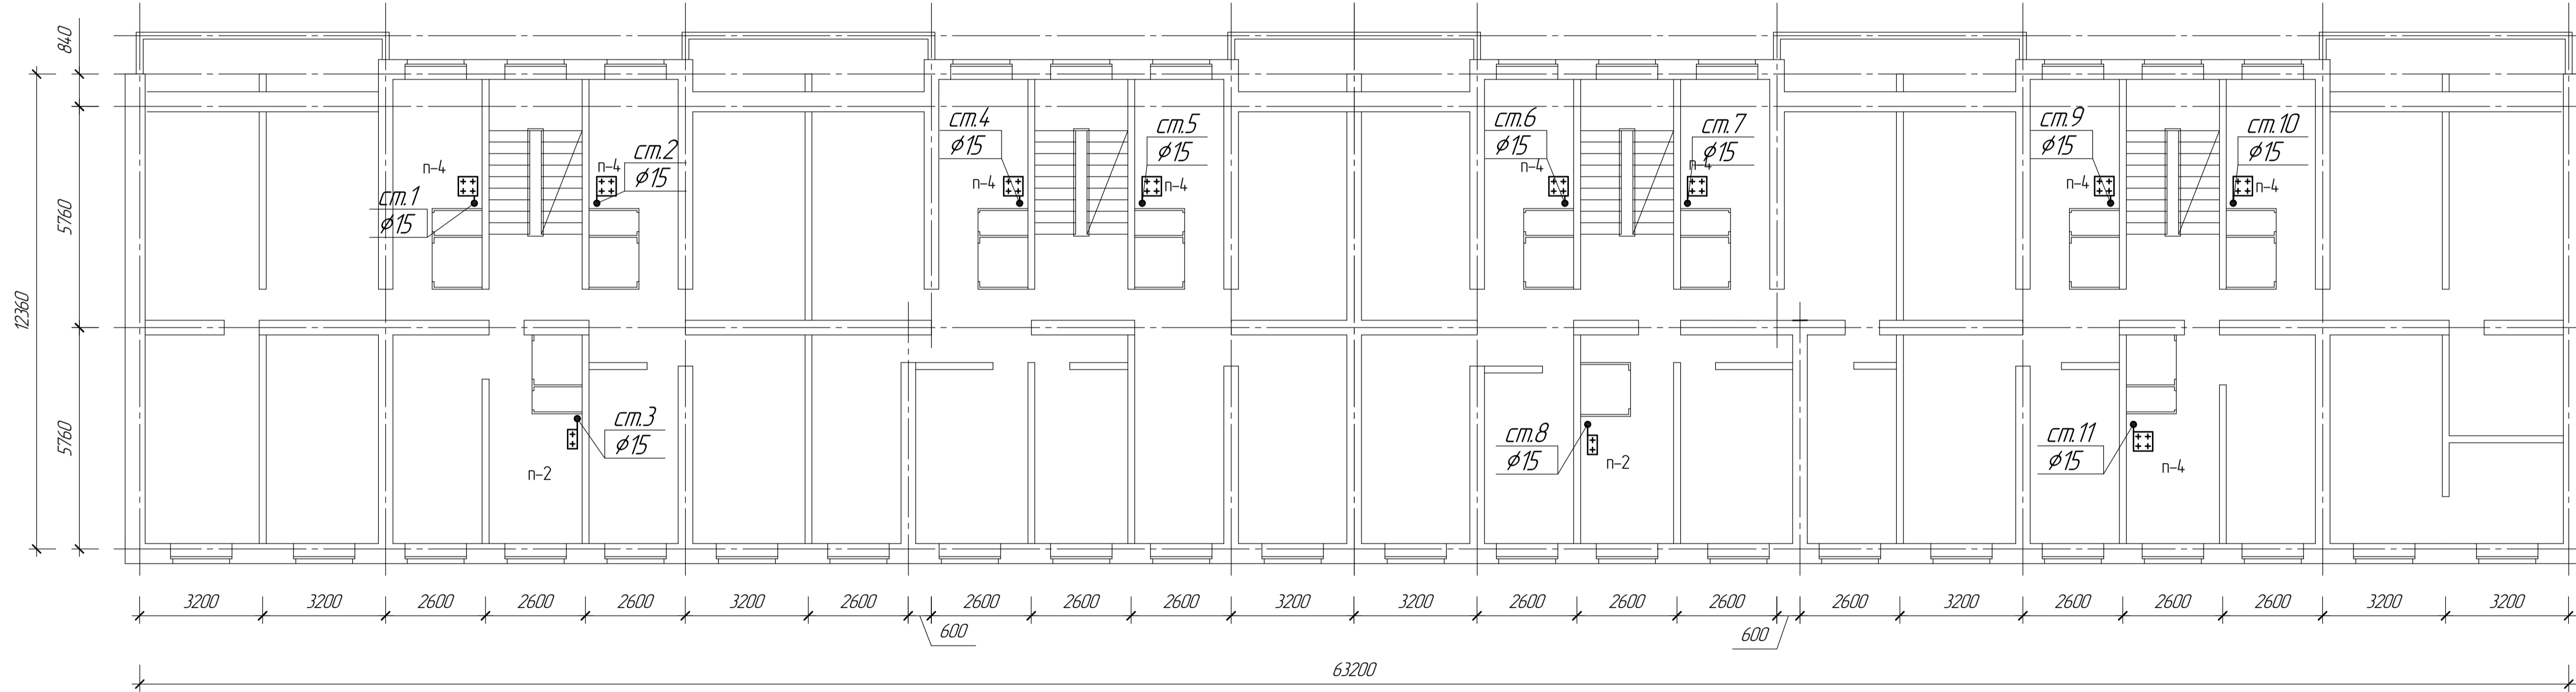

План первого этажа

Из сети дворового газопровода $\phi 38$

План типового этажа

АксонOMETРИЧЕСКАЯ СХЕМА

Изм.	Колуч.	Лист	№Экз.	Подп.	Дата

2907.2006.187.00

Лист № подл. План и список. Экз. инв. №