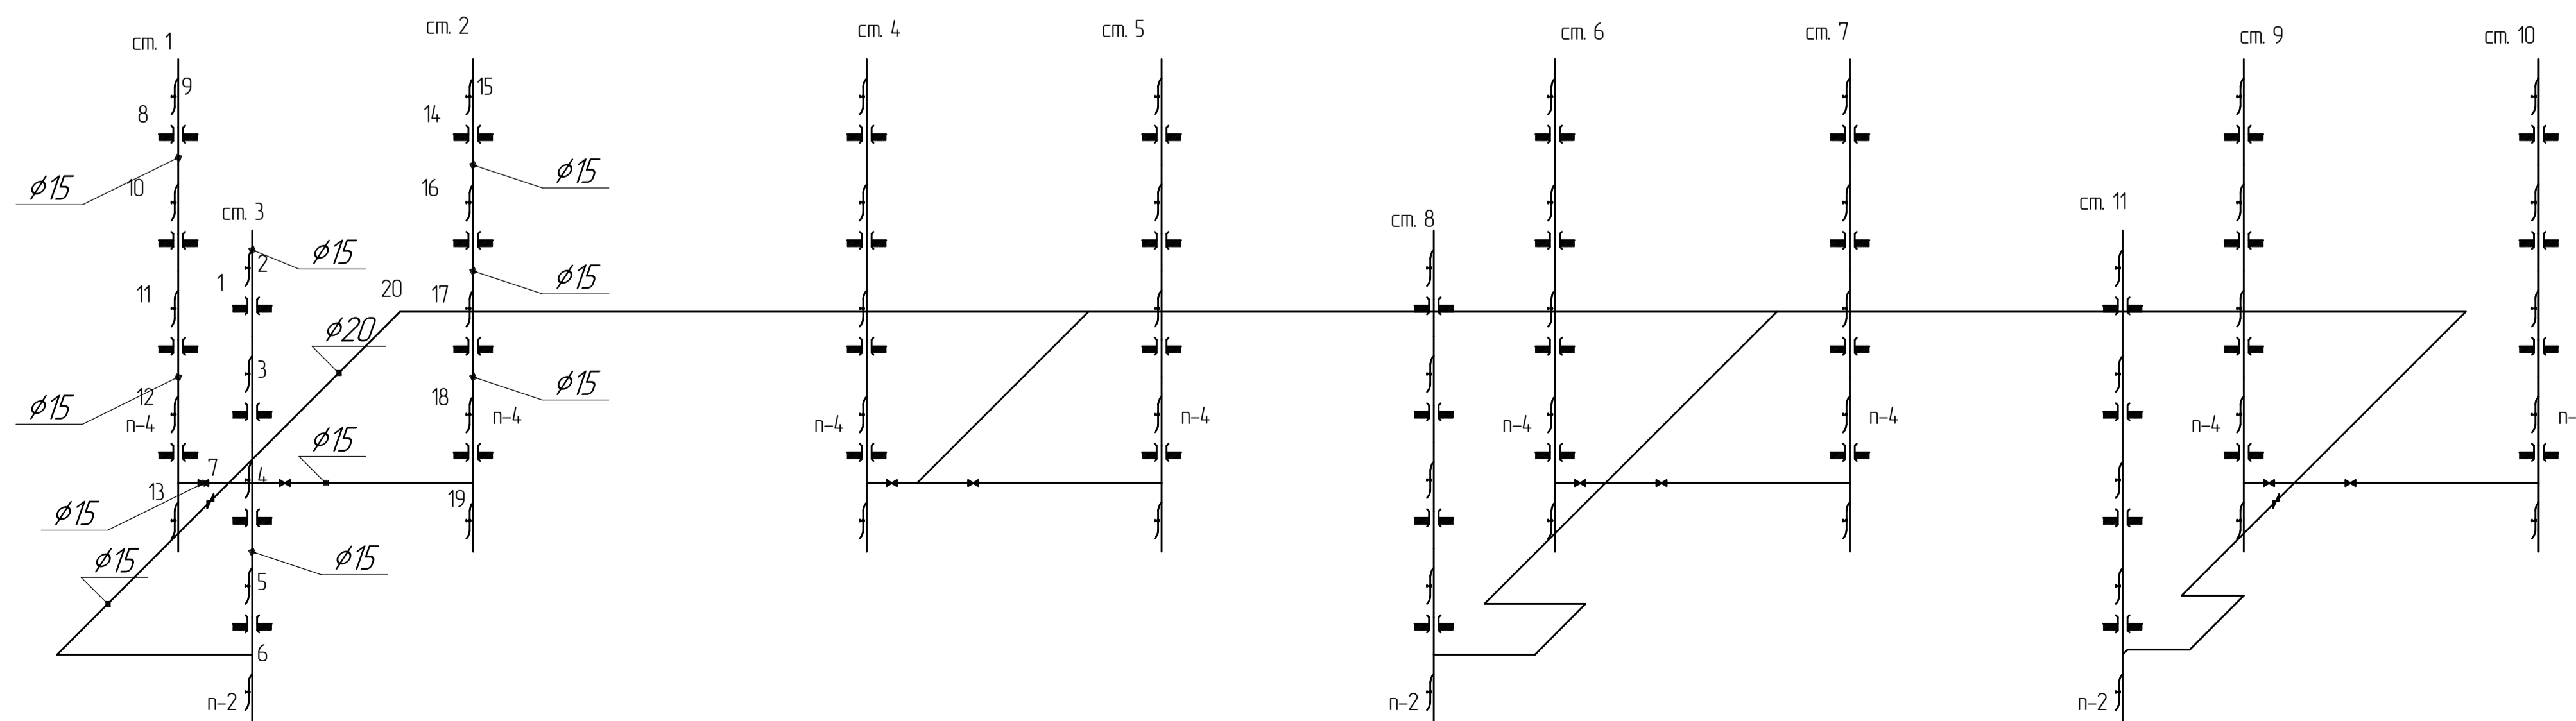

План первого этажа

Из сети дворового газопровода $\phi 38$

План типового этажа

АксонOMETРИЧЕСКАЯ СХЕМА

Изм.	Колуч.	Лист	№Экз.	Подп.	Дата

2907.2006.187.00

Лист № подл. План и список. Экз. инв. №